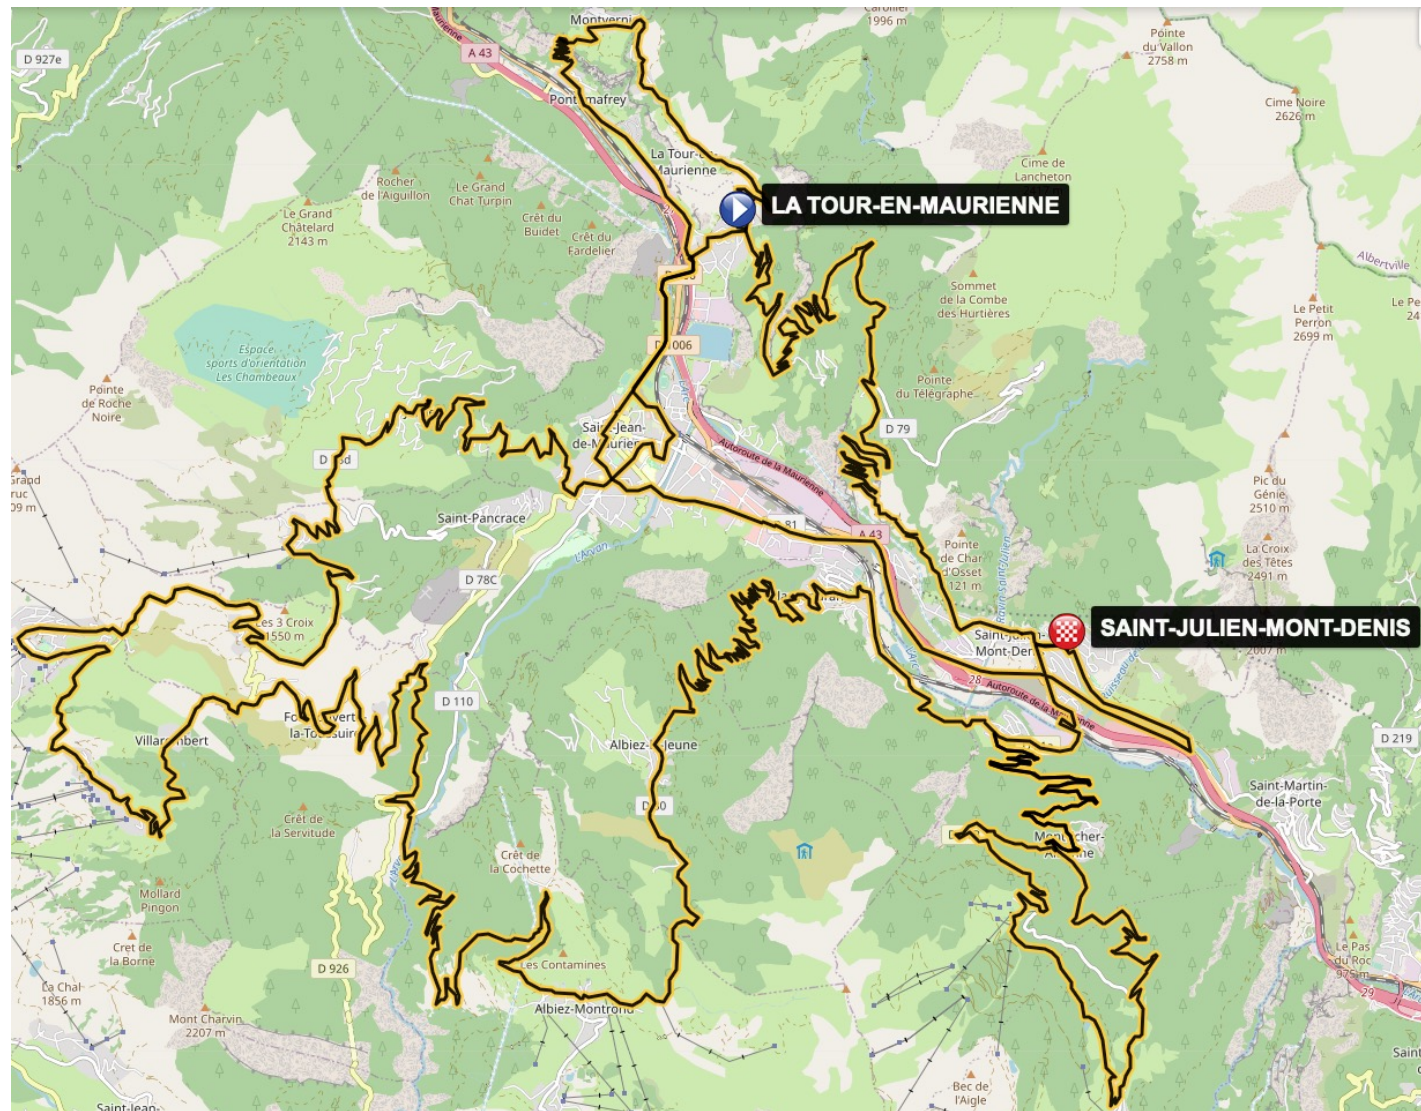

# Etape 1 : LA TOUR-EN-MAURIENNE – SAINT JULIEN-MONT-DENIS

Samedi 6 Août 2022

Horaire de départ de la course :

Nombre Km : 146,04 (avec fictif) et D+ : 4 441 m

Nombre Km : 137,5 (sans fictif) et D + : 4 341 m

Visualisation étape openrunner :

- Sans fictif : [Cliquez-Ici](#)
- Avec fictif : [Cliquez-ici](#)

Visualisation étape Google Map :

- Google Maps sans fictif : [Cliquez-ici](#)
- Google Maps avec fictif : [Cliquez-ici](#)

# Etape 1 : LA TOUR-EN-MAURIENNE – SAINT JULIEN-MONT-DENIS